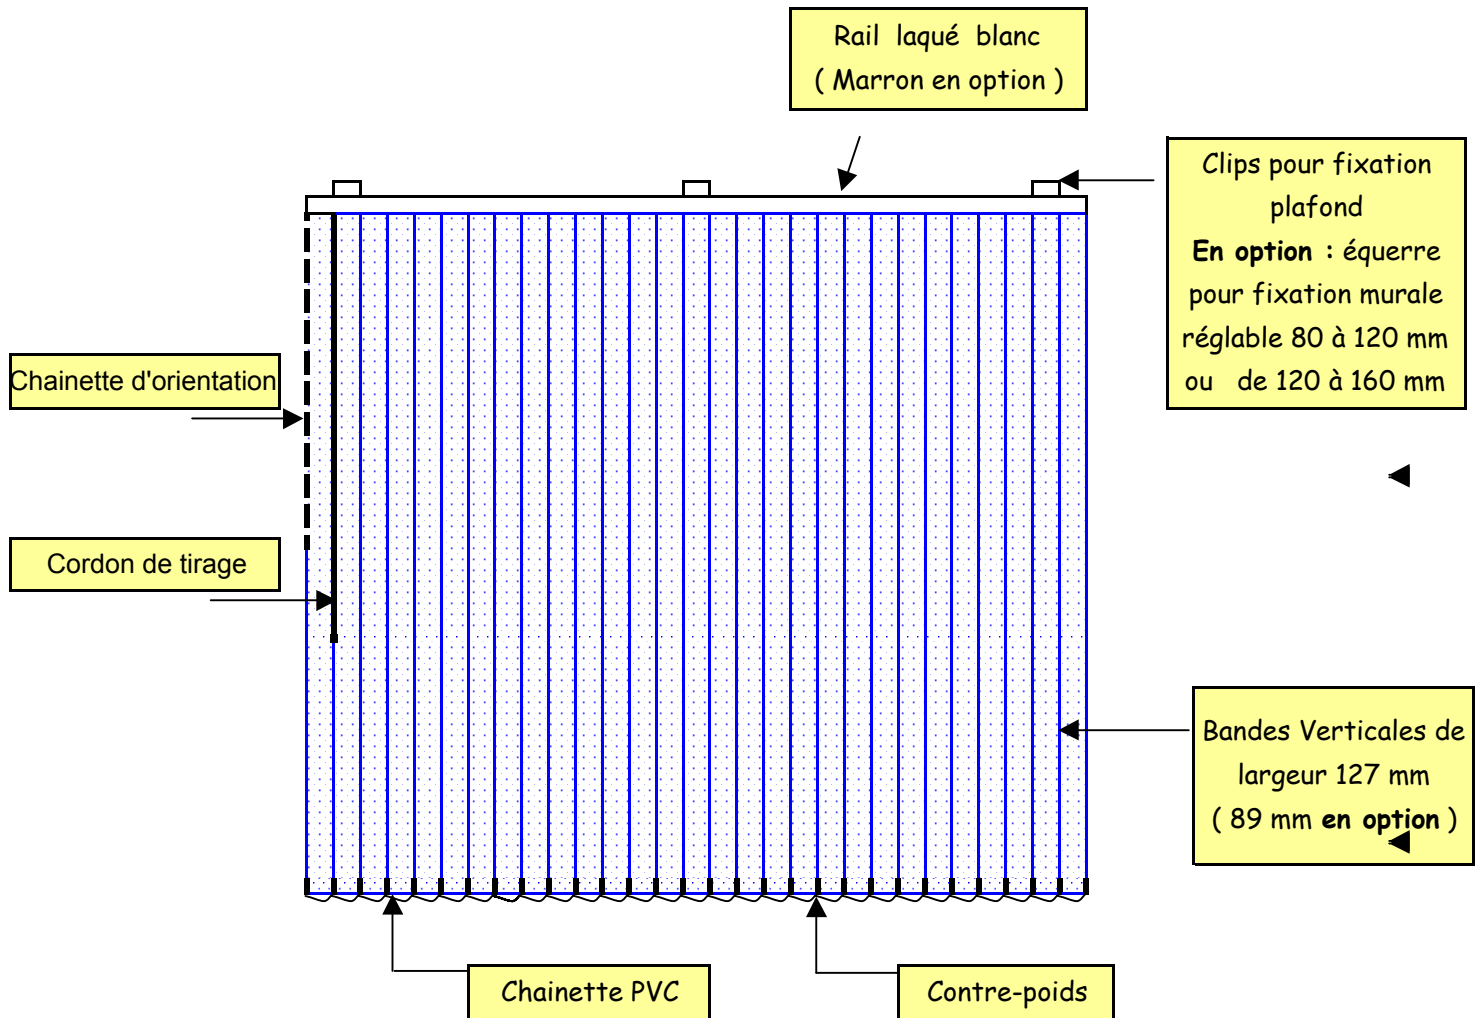

# STORE à BANDES VERTICALES

## CROQUIS DESCRIPTIF

OPTIONS : BANDES DE 89 mm de large

RAIL laqué MARRON

EQUERRE HAUTE D'ECARTEMENT : pour fixation de face déportée de 80 à 120 mm.  
pour fixation de face déportée de 120 à 160 mm.