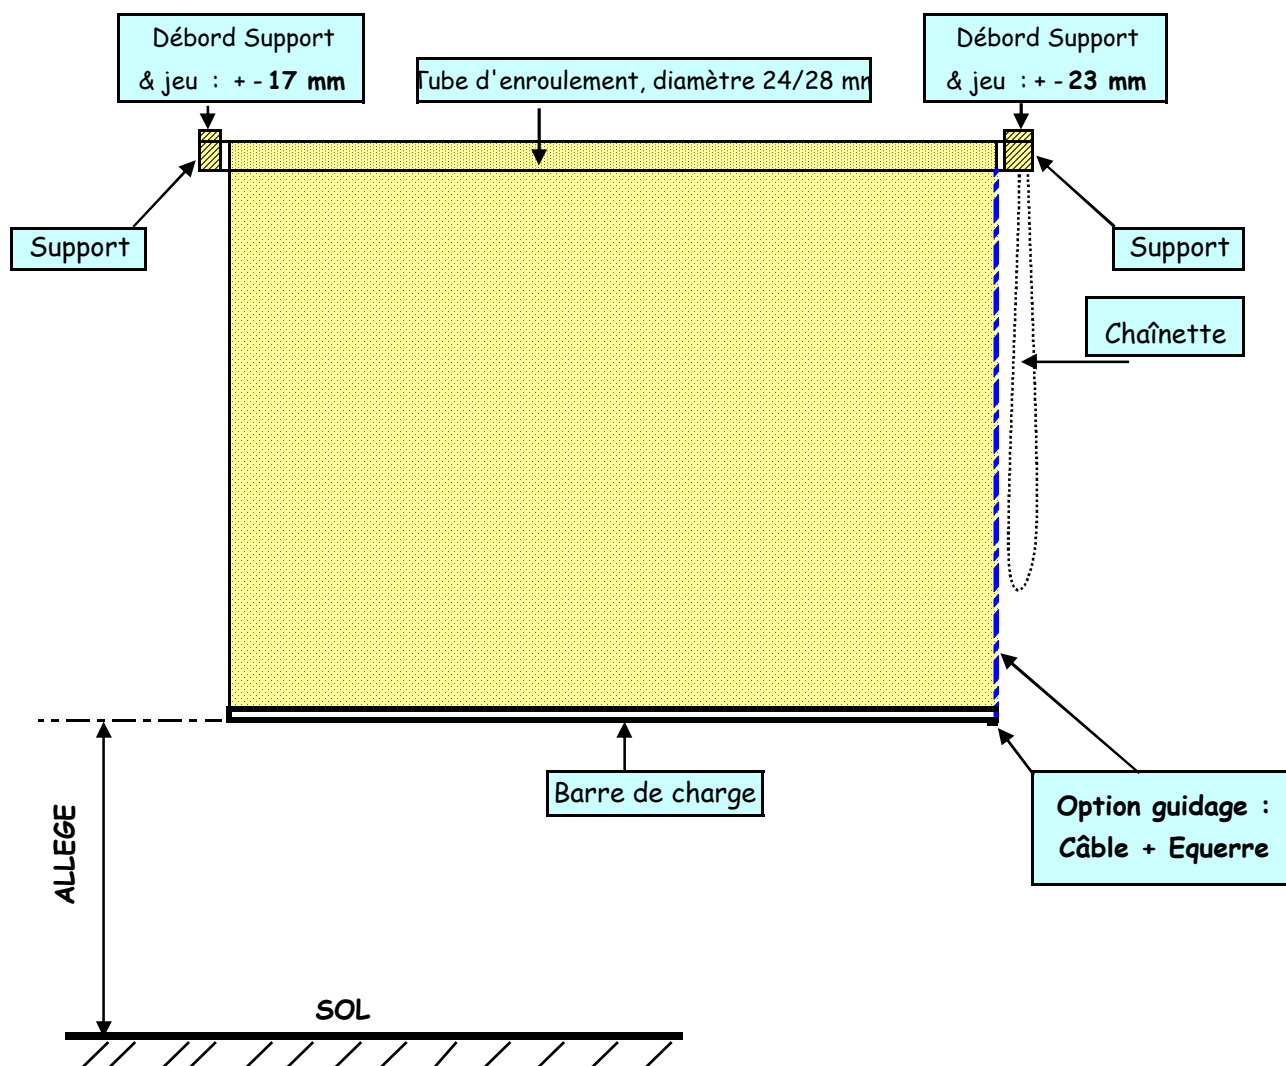

Store Rouleau "standard"

CROQUIS DESCRIPTIF

+ de 60 COLORIS AU CHOIX

(Deux gammes classées M.1 : Difficilement inflammable)

OPTIONS : **GUIDAGE** : fixation basse du câble par EQUERRE (sur paroi verticale)
par PONTET (sur tablette horizontale)